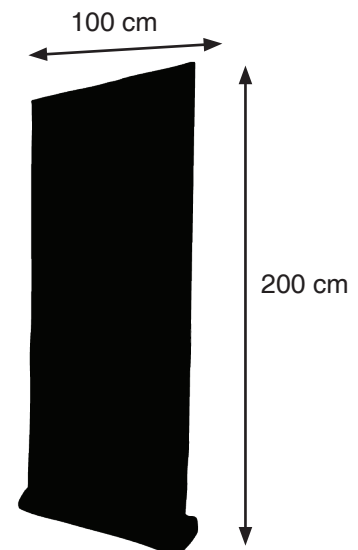

### STRUCTURE

- Dimensions roll up : 100 x 200
- Structure : 1 mât pliable en 3 parties en aluminium anodisé et embouts chromés  
Pieds ajustables suivant le niveau du sol
- Accroche haut : rail supérieur universel (pincé vissé / glissière adhésive)
- Accroche bas : adhésif
- Poids : 4,6 Kg (sac de transport inclus)
- Poids total avec toile : 5,7 Kg
- Accessoire : housse de transport matelassée inclus dans le kit

### TAILLE DU FICHIER (AU CHOIX)

100 x 205 cm - 150 dpi

Echelle 1/2 - 300 dpi

Echelle 1/4 - 600 dpi

### ZONE D'ACCROCHE (partie masquée par l'enrouleur)

5 cm en bas.

Ne pas mettre d'informations importantes telles que des textes ou des logos, mais laisser toutefois continuer vos arrière-plans dans cette zone

**Surface visible**

**Zone d'accroche de 5cm  
(partie masquée par l'enrouleur)**