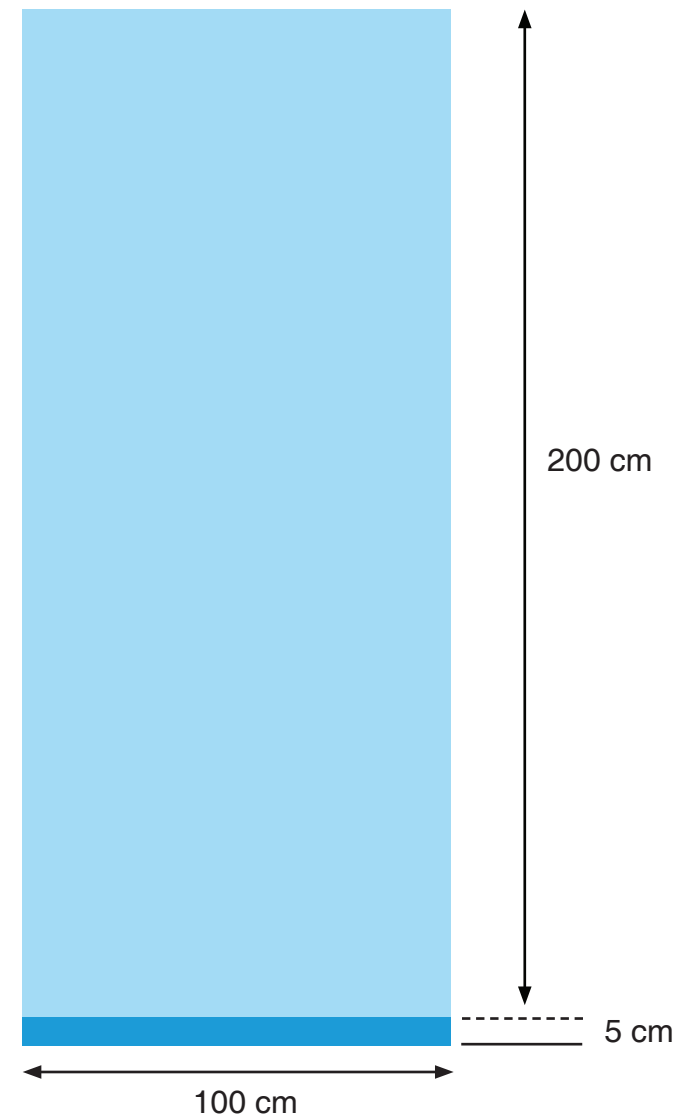

### TAILLE DU FICHIER (AU CHOIX)

100 x 205 cm - 150 dpi

Echelle 1/2 - 300 dpi

Echelle 1/4 - 600 dpi

### ZONE D'ACCROCHE (partie masquée par l'enrouleur)

5 cm en bas.

Ne pas mettre d'informations importantes telles que des textes ou des logos, mais laisser toutefois continuer vos arrière-plans dans cette zone

### IMPORTANT

Pour la découpe, ne pas mettre de texte ou logo à 5 mm du bord. Aucun trait de coupe, gamme de couleurs, marges blanches ou contour ne doivent apparaître. Aucun fond perdu n'est à prévoir

**Surface visible**

**Zone d'accroche de 5cm  
(partie masquée par l'enrouleur)**