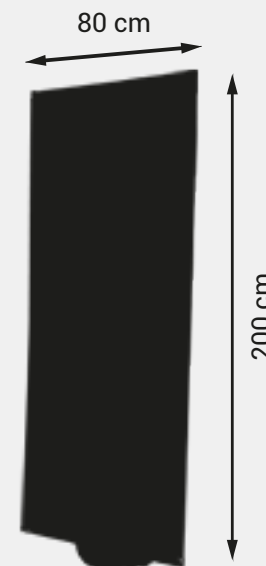

STRUCTURE

- Structure : mât télescopique réglable en aluminium anodisé et pied stabilisateur en PVC avec réservoir 15 L (eau ou sable)
- Résistance aux intempéries et aux vents jusqu'à 30 km/h
- Fixation : 4 oeillets dans les angles
- Poids (à vide) : 4 Kg
- Poids avec visuel : 4,4 Kg