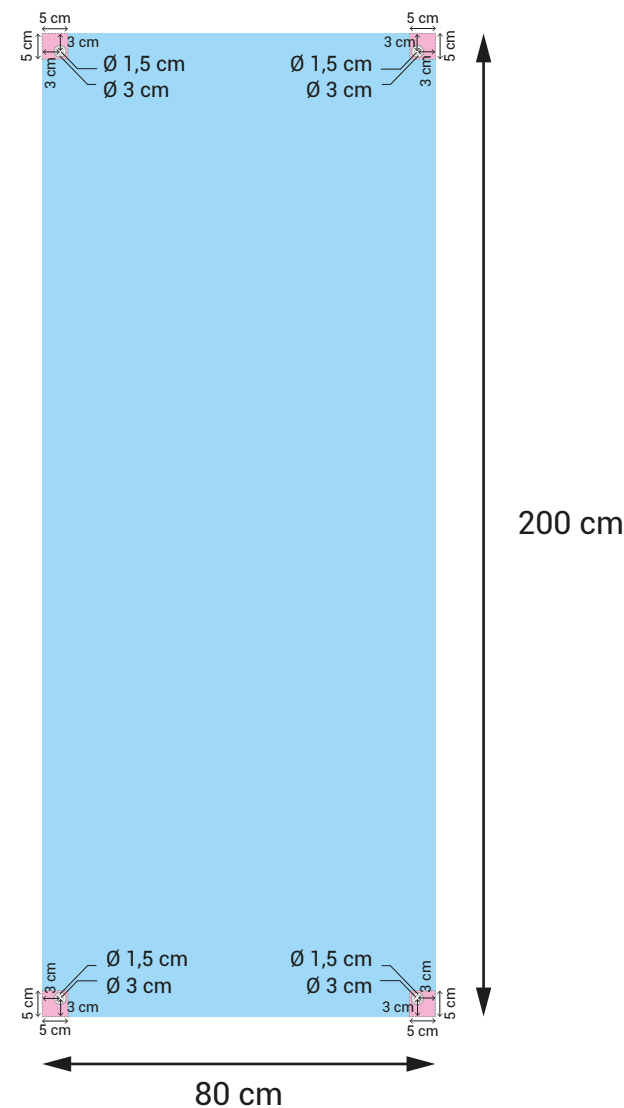

STRUCTURE

- Structure : mât télescopique réglable en aluminium anodisé et pied stabilisateur en PVC avec réservoir 15 L (eau ou sable)
- Résistance aux intempéries et aux vents jusqu'à 30 km/h
- Fixation : 4 oeillets dans les angles
- Poids (à vide) : 4 Kg
- Poids avec visuel : 4,4 Kg

TAILLE DU FICHIER (AU CHOIX)

80 x 200 cm - 150 dpi

Echelle 1/2 - 300 dpi

Echelle 1/4 - 600 dpi

ZONE DE SÉCURITÉ

Ne pas mettre d'informations importantes dans une zone de 5 cm de diamètre dans chaque angle, mais laisser toutefois continuer vos arrière-plans dans cette zone.

IMPORTANT

Pour la découpe, ne pas mettre de texte ou logo à 5 mm du bord. Aucun trait de coupe, gamme de couleurs, marges blanches ou contour ne doivent apparaître. Aucun fond perdu n'est à prévoir

Surface visible

Zone d'accroche de 5cm
(partie masquée par l'enrouleur)

œillet